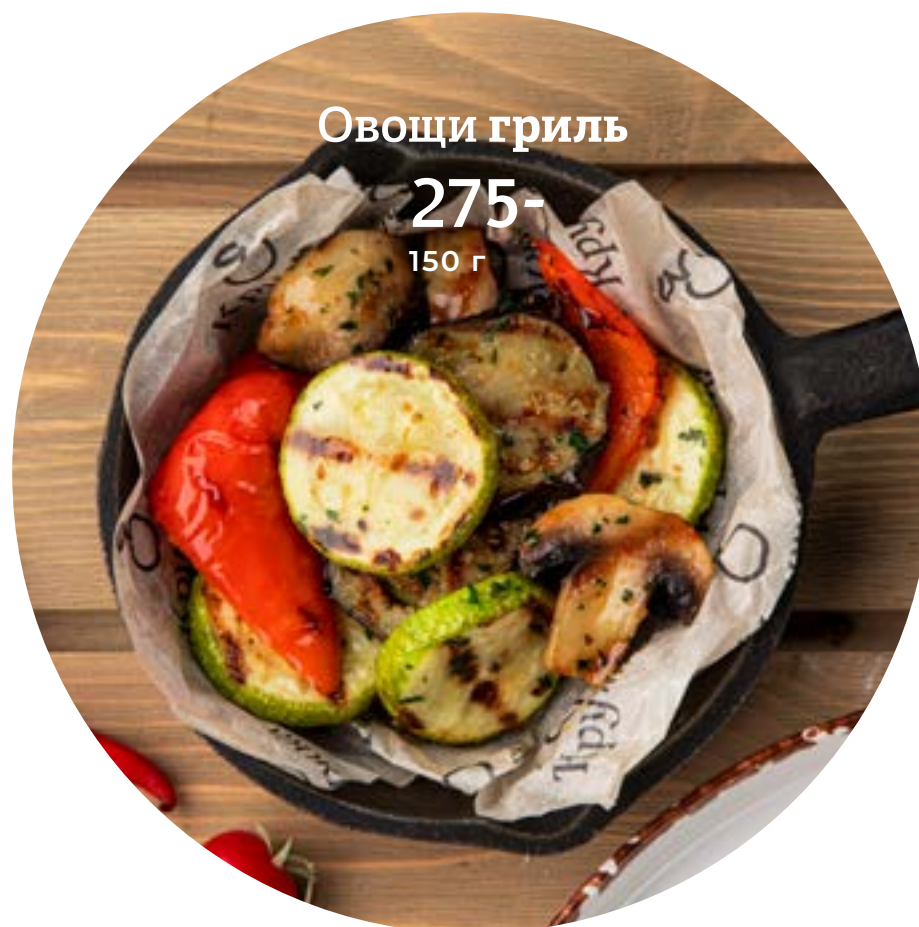

Гарнир

на выбор

Картофель
по-деревенски

Картофель фри

Рис микс

175-

130 г

145-

130 г

Овощи гриль

275-

150 г

Хлеб

Хлеб горячий

только чёрный

Хлеб горячий

только белый

Хлеб горячий

белый & чёрный

85-

2 шт. / 70 г

Хлебная корзина

145-

Чиабатта, булочки белая и чёрная,
масло сливочное с зеленью.

100/35/35/30 г

К пиву

Ломтики
жареного сыра

425-

Моцарелла из собственной сыроварни.
соус на выбор.

260\30 г

Фирменные
сухарики к пиву

215-

Из чёрного хлеба с чесноком
и сыром пармезан.
соус на выбор.

160/30 г